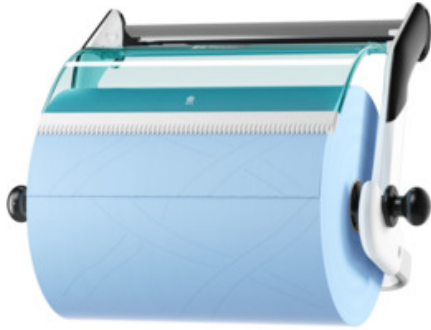

Tork Wall Stand

Article	652100
Matière	Métal et plastique
Système	W1 - Wipers wall/floor /standard system
Hauteur	463 mm
Largeur	646 mm
Profondeur	274 mm
Couleur	Blanc/Turquoise

Le distributeur mur standard Tork est conçu pour offrir efficacité et fiabilité avec ses fonctions de chargement facile et la possibilité de saisir le papier d'une seule main. Tork Performance est la prochaine génération de distributeurs pour l'essuyage professionnel. La bonne combinaison de distributeurs et de lingettes augmentera votre productivité, tout en réduisant votre coût global d'utilisation.

www.tork.be

La fixation murale du distributeur permet de libérer de l'espace au sol
très grande capacité permettant de gagner du temps de réapprovisionnement

Données d'expédition

	Unité consommateur	Unité de transport	Palette
EAN	7322540430813	7322540430813	7322540447002
Pièces	1	1	23
Unités consommateur	-	1	23
Hauteur	445 mm	175 mm	1900 mm
Largeur	175 mm	445 mm	800 mm
Longueur	652 mm	652 mm	1200 mm
Volume	50.8 dm ³	50.8 dm ³	1.2 m ³
Poids net	2790 g	2.8 kg	64.17 kg
Poids brut	3926 g	3.9 kg	90.3 kg
Matériau d'emballage	Carton	Carton	-